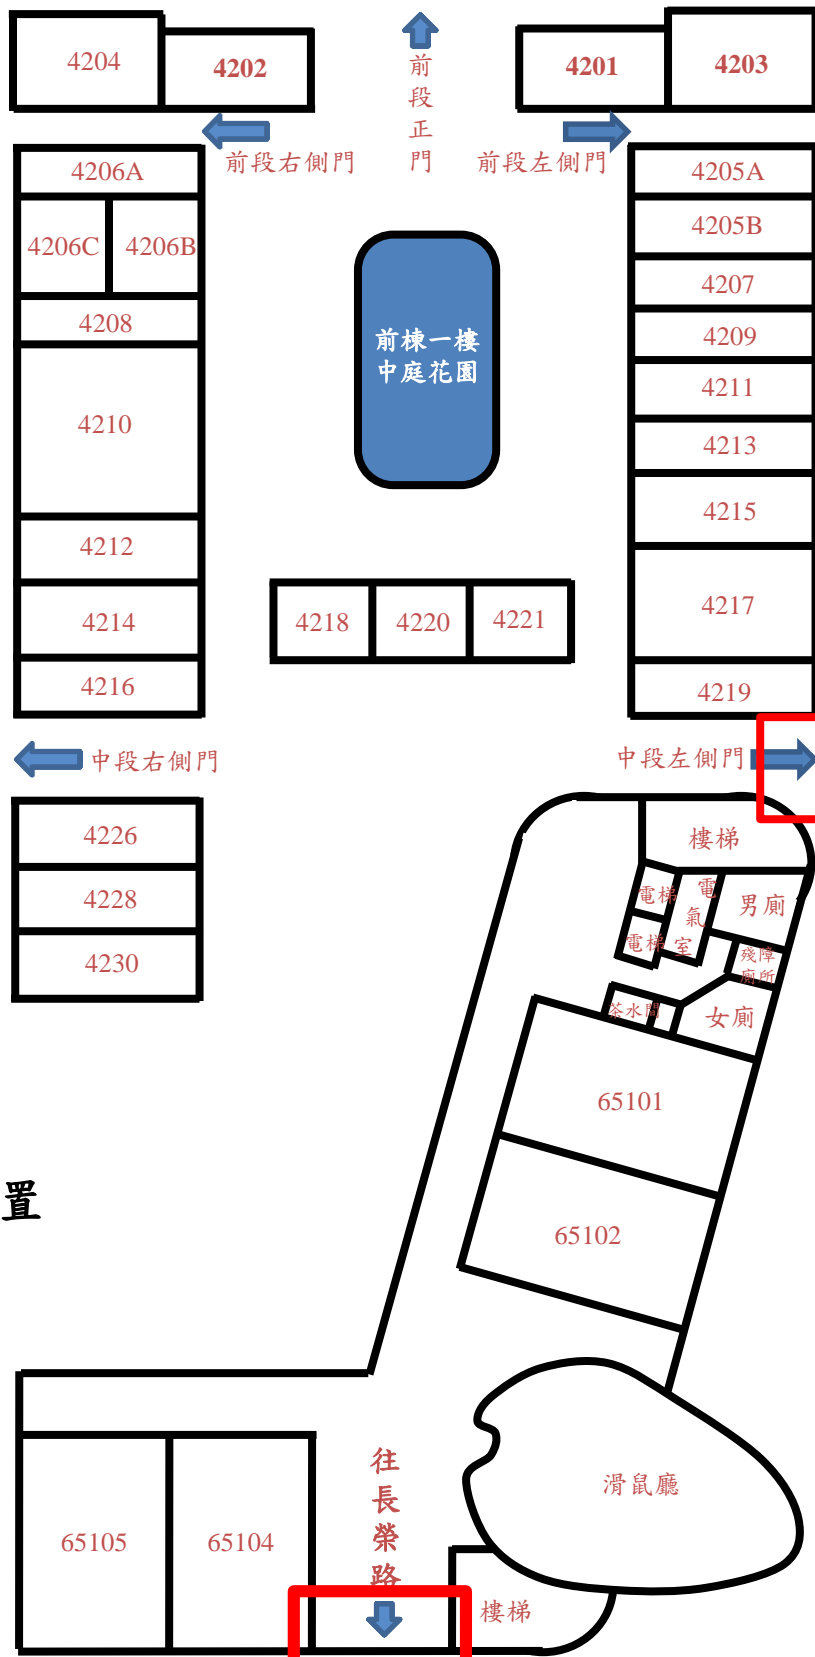

力行校區

生科系館
生物科技教學大樓 醫護大樓 統一健康大樓
考古所 台文系館
公衛大樓 社科院大樓 附設醫院第二大樓
研發基金會 綠建築

成杏校區

附設醫院 醫學院 醫技系館 醫工所
成杏廳 護理系館 物治系館 職治系館

敬業校區

敬業三舍 敬業二舍 敬業一舍
教職員單身宿舍 醫師宿舍

創產所 建築系館 設計學院 都計系館 文學院 修齊大樓
空中大學 禮賢樓 藝研所 格園 成功湖 中文系館
建築研究大樓 大成館 工設系館 歷史文物館 歷史系館 小西門
光復三舍 光復二舍 光復一舍 唯農大樓 附工 雲平大樓 (行政大樓) 鳳凰樹劇場
軍訓室 成功廳 學生活動中心 藝術中心 管理學院
光復操場 國際會議廳 郵局 球場 中正堂

成功校區

校友會館 K館 圖書部
勝利六舍 學生活動中心II 勝三舍 勝二舍
游泳池 勝四舍 勝八舍 勝一舍 勝九舍

航太系館 航太宿舍
科技大樓 微奈米中心 教職員單身宿舍

勝利校區

東寧校區

學人宿舍

- 科系及學術中心
- 大樓
- 醫院
- 行政機關
- 展演中心
- 景點
- 體育
- 宿舍
- 其他

台南火車站

東豐路

東豐路

小東路

小東路

小東路

大學路

大學路

東寧路

前棟一樓中庭花園

鐵門進入

改由此路進入

★現在位置

大門出入

★